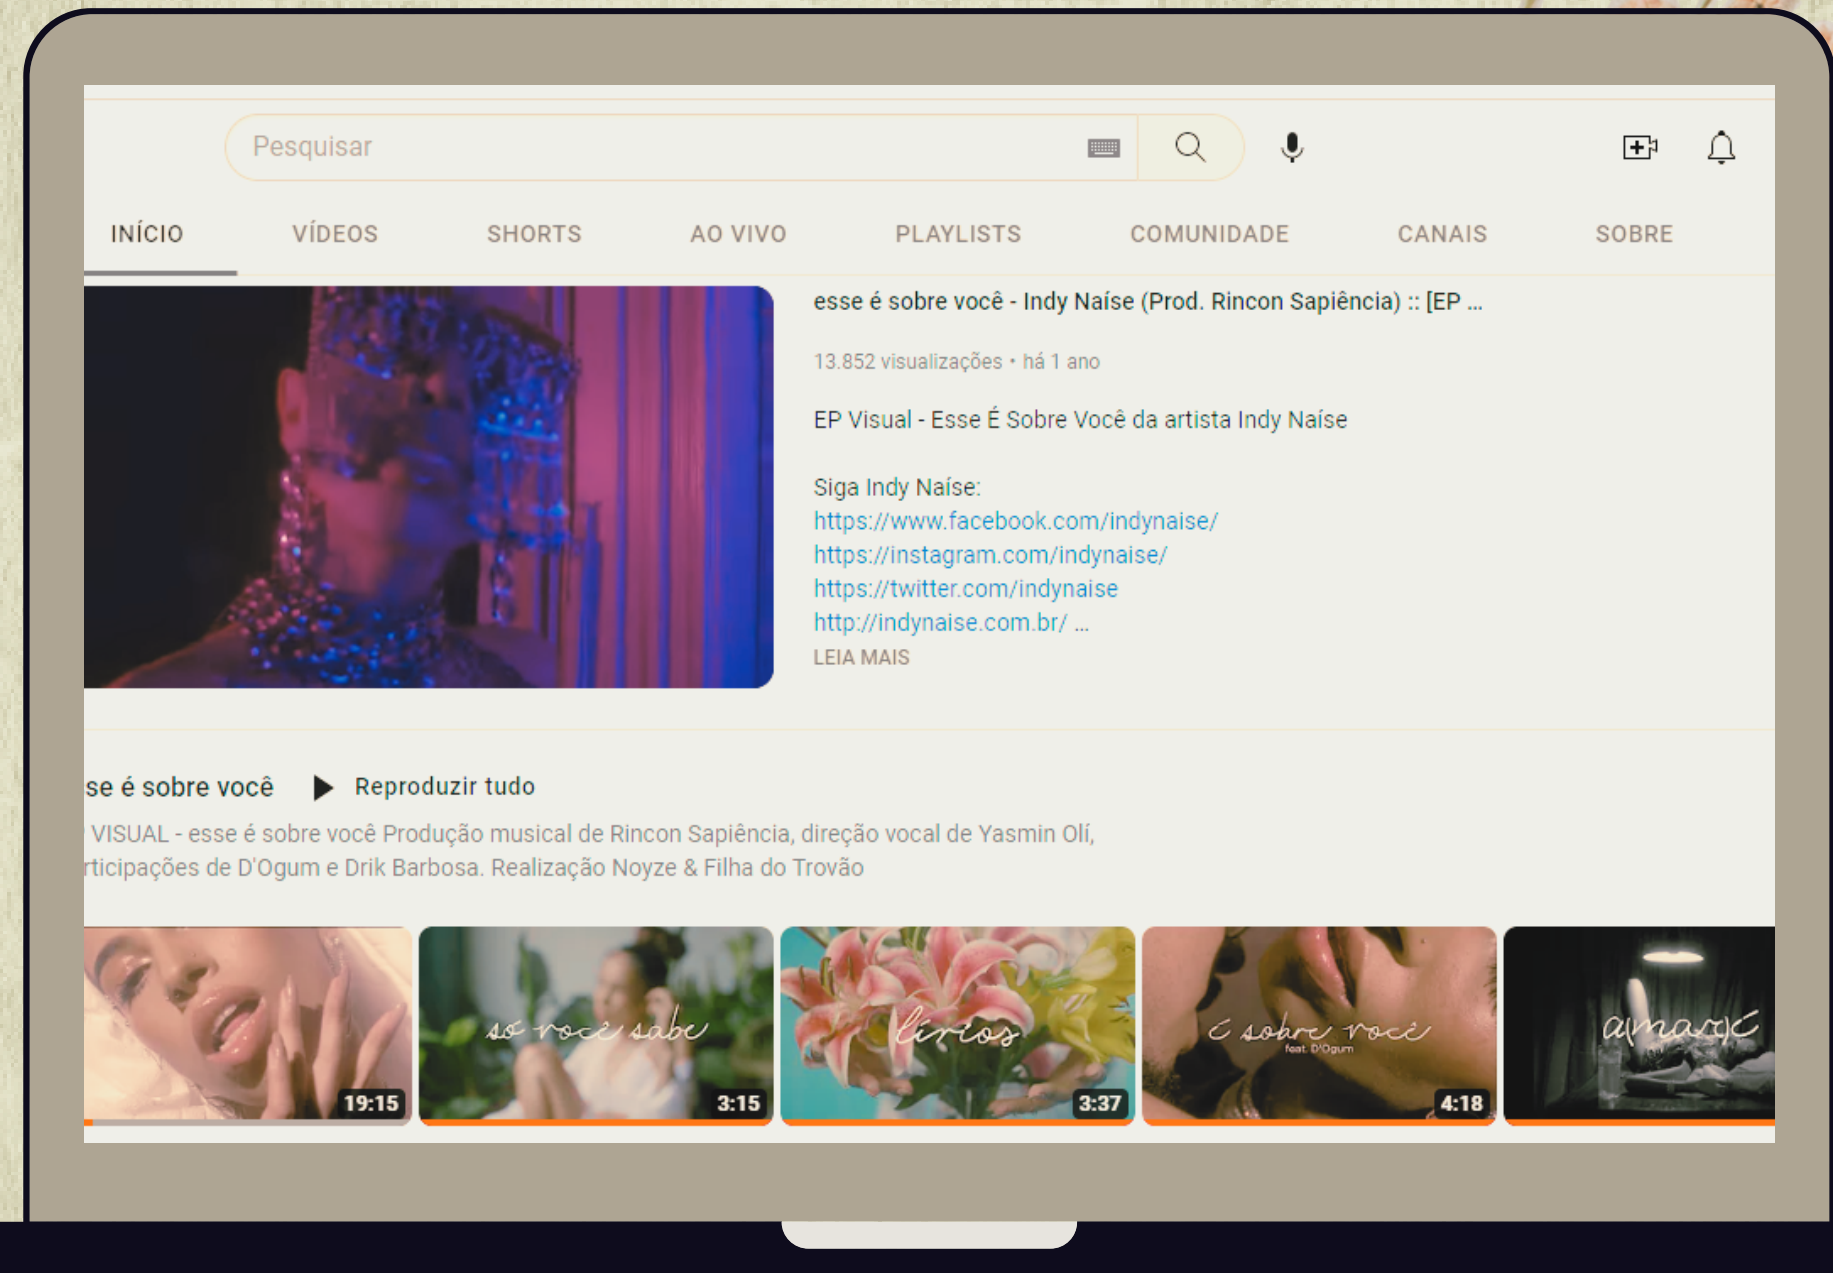

VIDEOGRAFIA

INDY NAÍSE tem produções audiovisuais de seus trabalhos, para acessar clique na imagem acima.